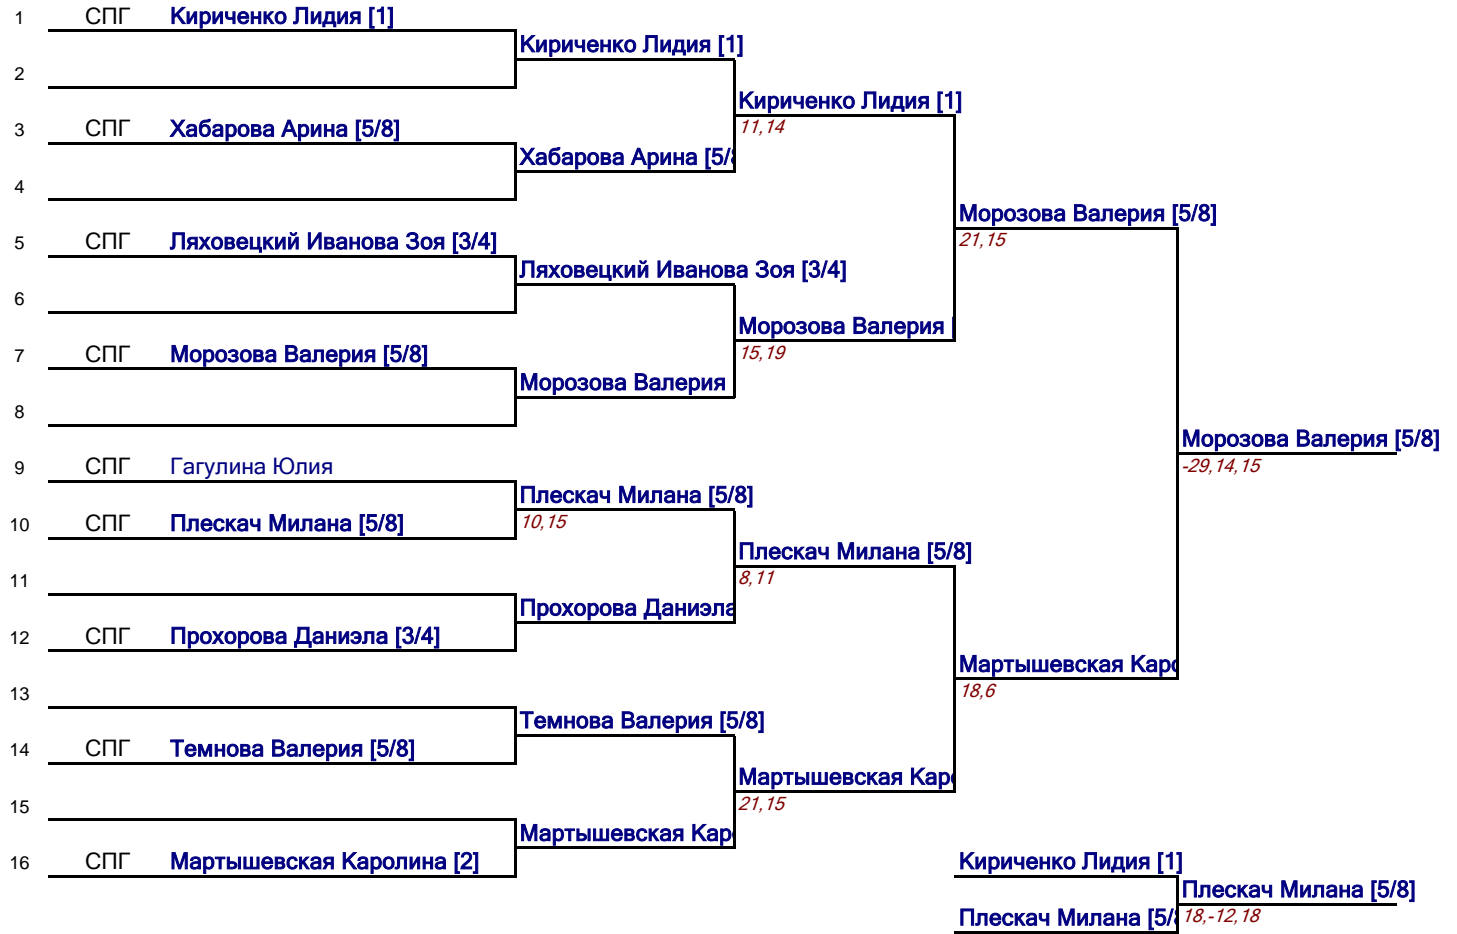

Региональные соревнования «Открытый Петербург» 3 этап

WSB 1м