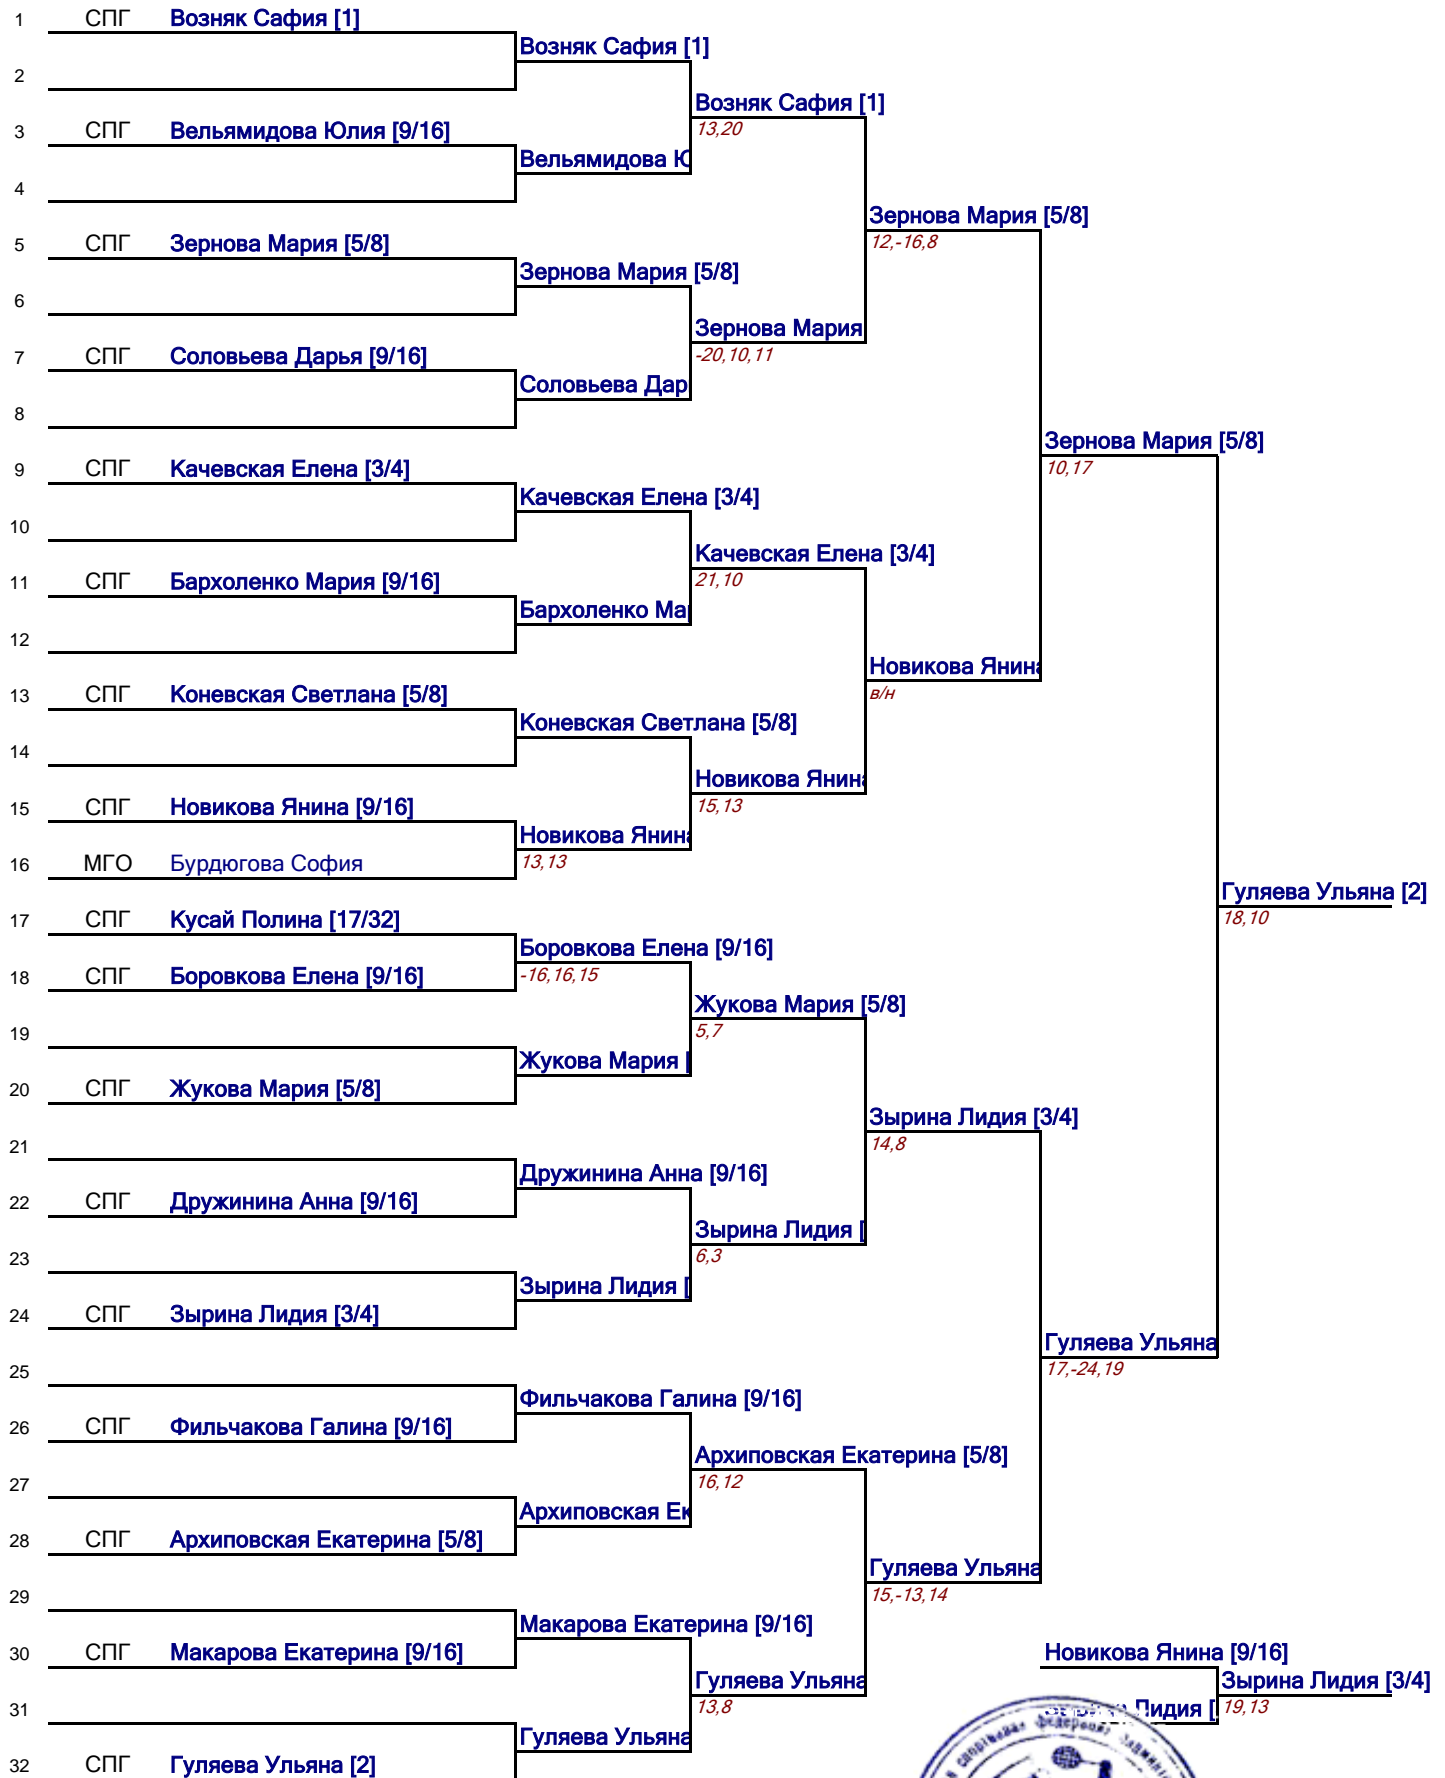

Региональные соревнования «Открытый Петербург» 3 этап

WSC 1м

Региональные соревнования «Открытый Петербург» 3 этап

WSC 5м

1	СПГ	Возняк Сафия [1]	Возняк Сафия [1]
2	СПГ	Качевская Елена [3/4]	<i>в/н</i>
3	СПГ	Жукова Мария [5/8]	Жукова Мария [5/8]
4	СПГ	Архиповская Екатерина [5/8]	<i>в/н</i>

Жукова Мария [5/8]
17,16

WSC 9м

1	СПГ	Вельямидова Юлия [9/16]	Вельямидова Юлия [9/16]
2	СПГ	Соловьева Дарья [9/16]	<i>20,19</i>
3	СПГ	Бархоленко Мария [9/16]	Коневская Светлана [5/8]
4	СПГ	Коневская Светлана [5/8]	<i>19,18</i>
5	СПГ	Боровкова Елена [9/16]	Боровкова Елена [9/16]
6	СПГ	Дружинина Анна [9/16]	<i>9,7</i>
7	СПГ	Фильчакова Галина [9/16]	Фильчакова Галина [9/16]
8	СПГ	Макарова Екатерина [9/16]	<i>24,-14,18</i>

Коневская Светлана [5/8]
19,-9,13

Фильчакова Галина [9/16]
17,-18,21

WSC 17м

1	МГО	Бурдюгова София	Кусай Полина [17/32]
2	СПГ	Кусай Полина [17/32]	<i>13,14</i>

Главный судья соревнований
Главный секретарь соревнований

А.Ю. Федорова
И.А. Иванов

Федорова А.Ю. /
Иванов И.А. /