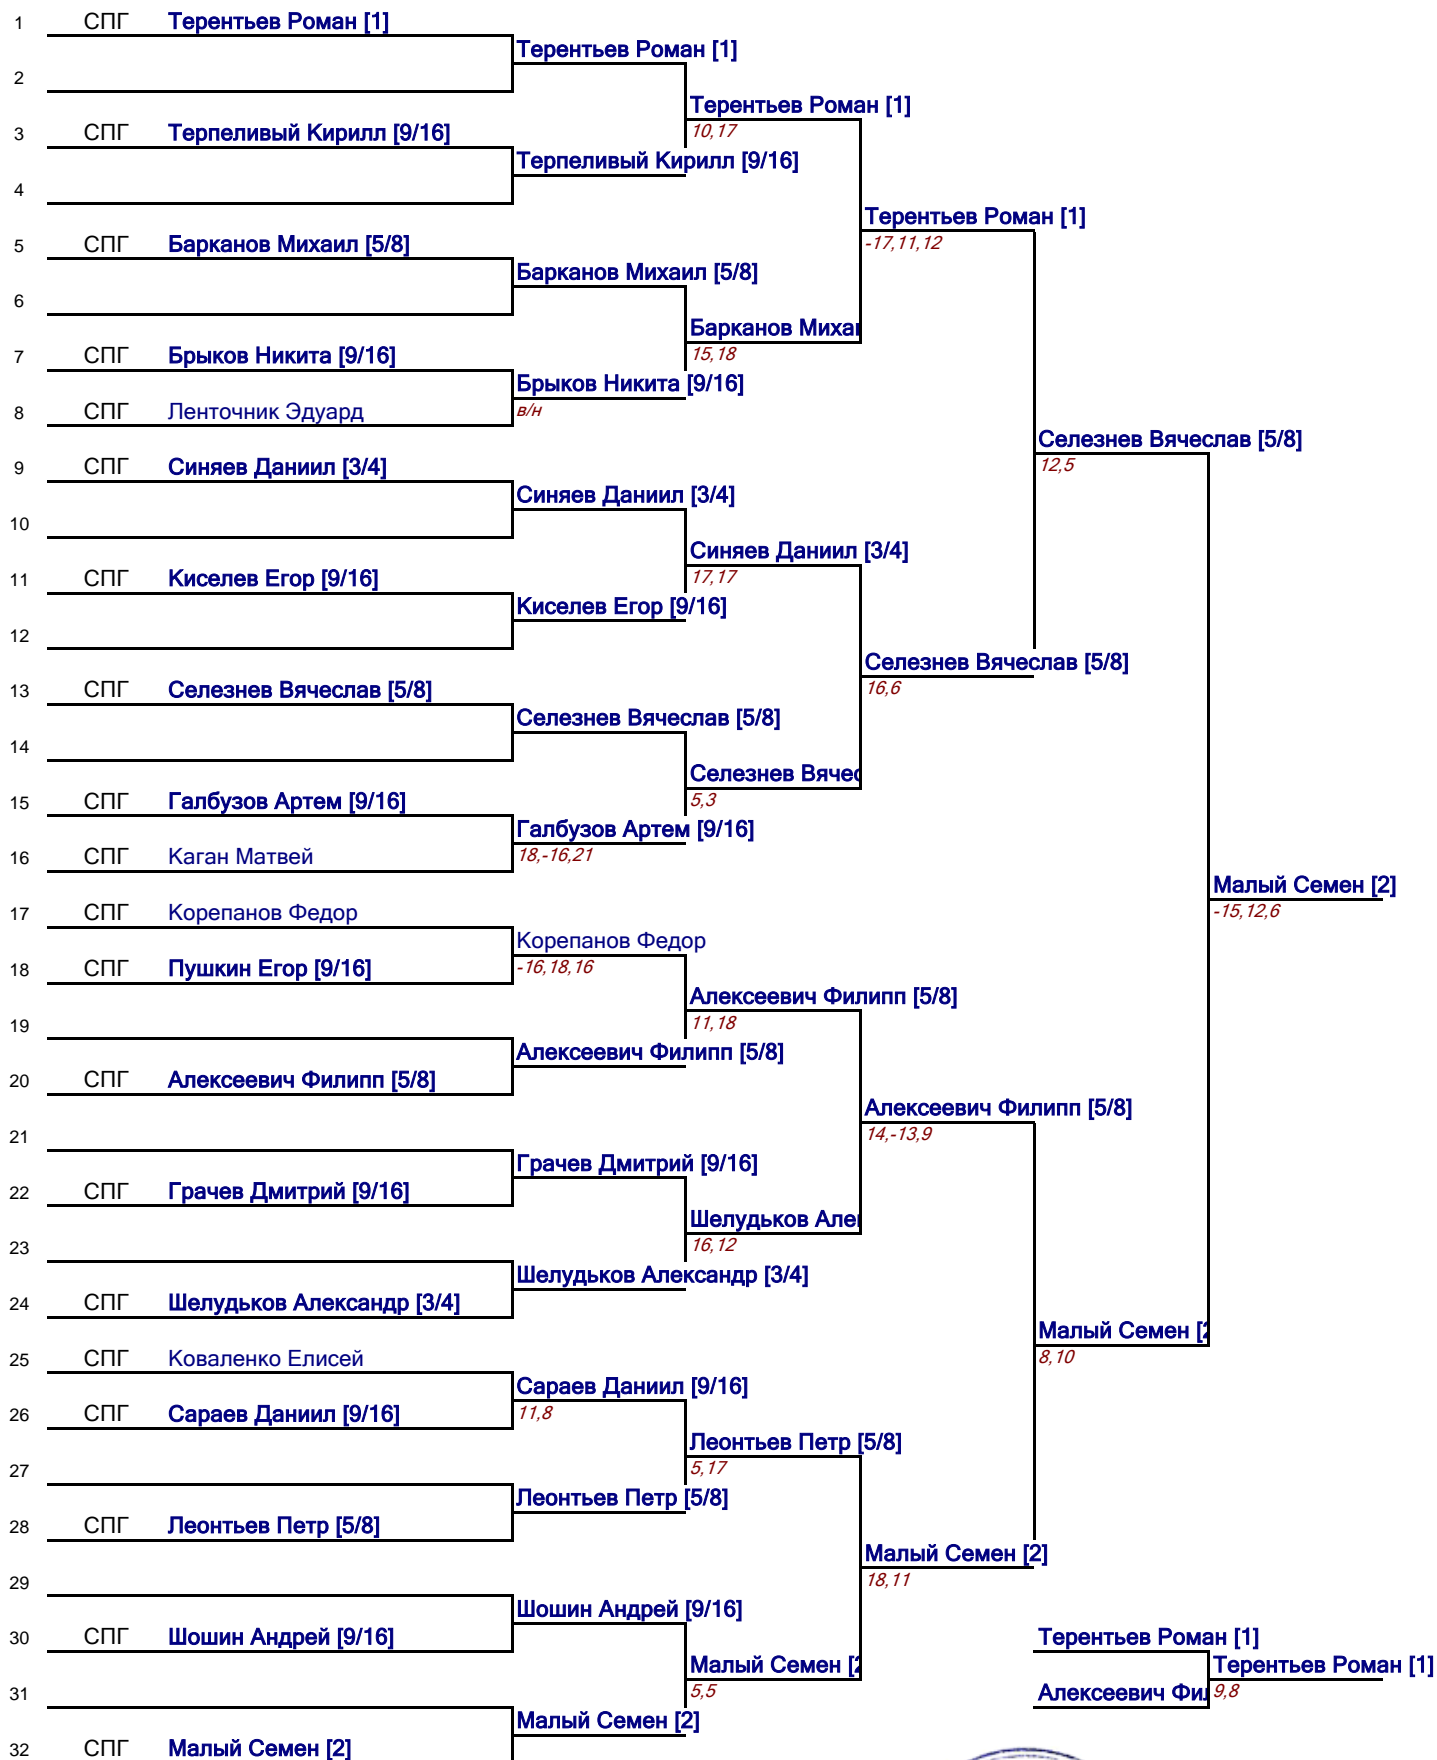

Личный Чемпионат Санкт-Петербурга MS 1м

Личный Чемпионат Санкт-Петербурга

MS 5м

1	СПГ	Барканов Михаил [5/8]	Синяев Даниил [3/4]	
2	СПГ	Синяев Даниил [3/4]	10,17	
3	СПГ	Шелудьков Александр [3/4]	Леонтьев Петр [5/8]	-18,16,8
4	СПГ	Леонтьев Петр [5/8]	в/н	

MS 9м

1	СПГ	Терпеливый Кирилл [9/16]	Брыков Никита [9/16]	
2	СПГ	Брыков Никита [9/16]	13,-15,11	
3	СПГ	Киселев Егор [9/16]	Галбузов Артем [9/16]	в/н
4	СПГ	Галбузов Артем [9/16]	-15,18,16	
5	СПГ	Корепанов Федор	Корепанов Федор	
6	СПГ	Грacheв Дмитрий [9/16]	11,16	
7	СПГ	Сараев Даниил [9/16]	Корепанов Федор	10,8
8	СПГ	Шошин Андрей [9/16]	Сараев Даниил [9/16]	-24,16,14
			Галбузов Артем [9/16]	9,14

MS 17м

1	СПГ	Ленточник Эдуард	Каган Матвей	
2	СПГ	Каган Матвей	в/н	
3	СПГ	Пушкин Егор [9/16]	Пушкин Егор [9/16]	17,14
4	СПГ	Коваленко Елисей	16,-10,14	

Главный судья соревнований
Главный секретарь соревнований

А.А.

Федорова А.Ю. /
Ларионова О.М. /