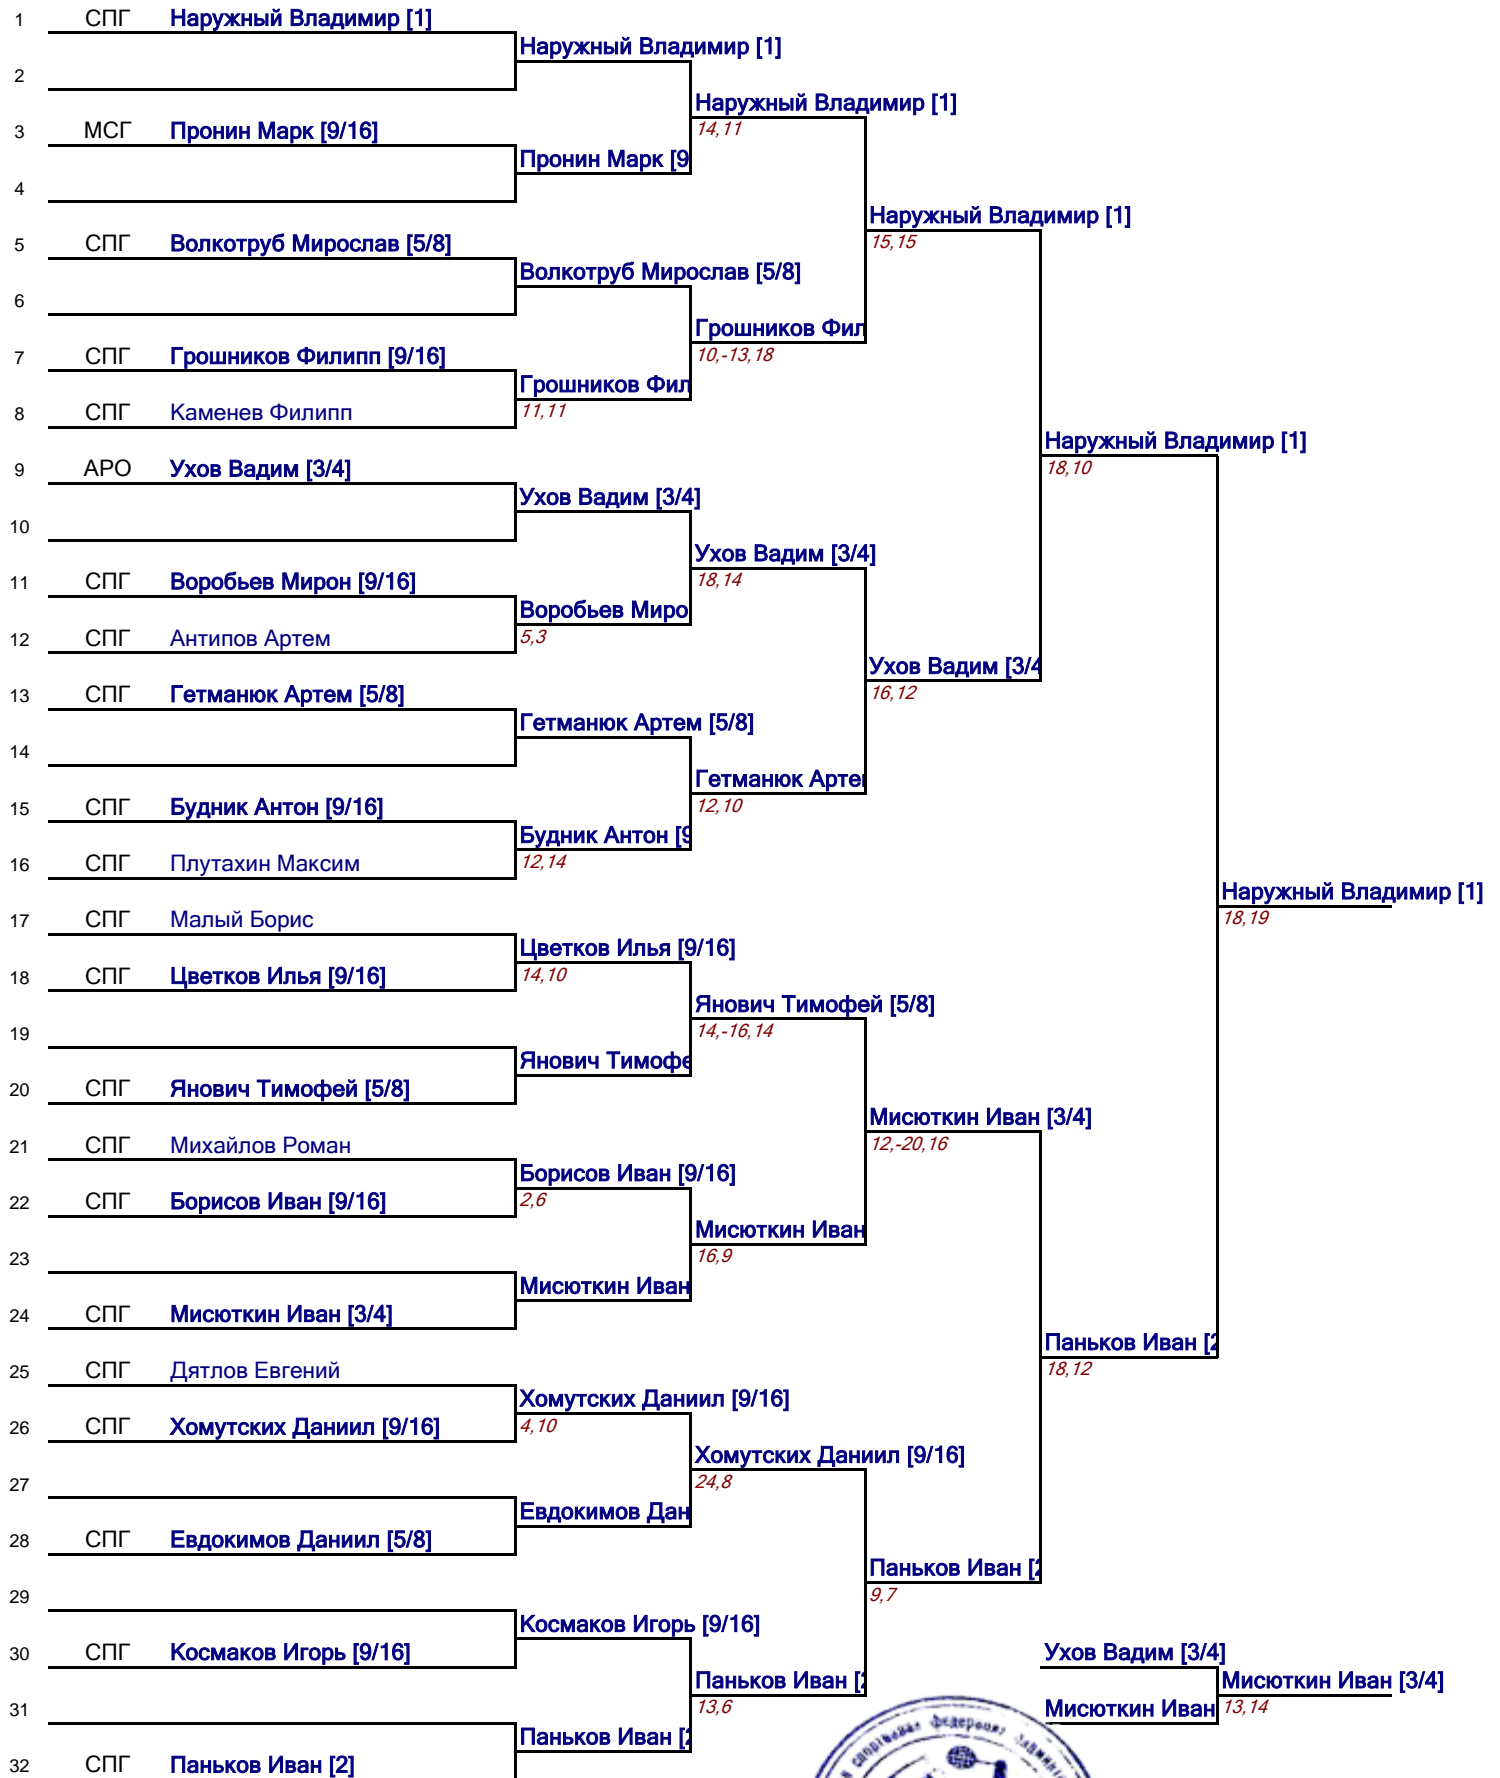

Региональные соревнования «Невский волан» 2 этап

MS12 1м

Региональные соревнования «Невский волан» 2 этап

MS12 5м

1	СПГ	Грошников Филипп [9/16]		
2	СПГ	Гетманюк Артем [5/8]	Гетманюк Артем [5/8]	
3	СПГ	Янович Тимофей [5/8]	17,-19,9	Гетманюк Артем [5/8]
4	СПГ	Хомутских Даниил [9/16]	12,13	18,14
			Янович Тимофей [5/8]	

MS12 9м

1	МСГ	Пронин Марк [9/16]		
2	СПГ	Волкотруб Мирослав [5/8]	Пронин Марк [9/16]	
3	СПГ	Воробьев Мирон [9/16]	12,18	Воробьев Мирон [9/16]
4	СПГ	Будник Антон [9/16]	11,10	16,8
5	СПГ	Цветков Илья [9/16]		Воробьев Мирон [9/16]
6	СПГ	Борисов Иван [9/16]	Борисов Иван [9/16]	20,3
7	СПГ	Евдокимов Даниил [5/8]	15,14	Борисов Иван [9/16]
8	СПГ	Космаков Игорь [9/16]	19,14	19,12
			Космаков Игорь [9/16]	

MS12 17м

1			Каменев Филипп	
2	СПГ	Каменев Филипп		Антипов Артем
3	СПГ	Антипов Артем	Антипов Артем	14,-19,19
4	СПГ	Плутахин Максим	13,20	Антипов Артем
5	СПГ	Малый Борис		14,9
6	СПГ	Михайлов Роман	Малый Борис	Малый Борис
7	СПГ	Дятлов Евгений	17,22	8,7
8			Дятлов Евгений	

Главный судья соревнований

Главный секретарь соревнований

Handwritten signatures in blue ink.

Федорова А.Ю. /

/Иванов И.А. /